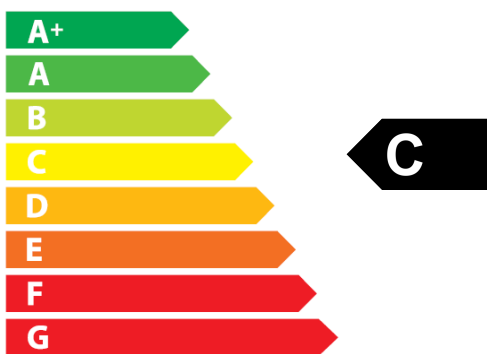

**ENERG** Y IJA  
енергия · ενεργεια IE IA

# VENTS

TT SILENT-M 160

33  
dB

470 m<sup>3</sup>/h

ENERGIA · ЕНЕРГИЯ · ΕΝΕΡΓΕΙΑ · ENERGIJA · ENERGY · ENERGIE · ENERGI

2016

1254/2014